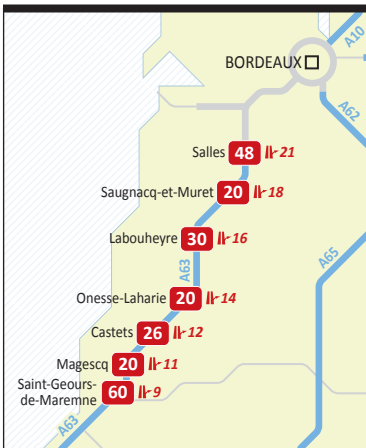

Les sites de covoiturage sur les autoroutes concédées

Estuaire de la Seine

Nord de Paris

Val de Saône / Dijonnais

Landes

Agglomération lyonnaise

Haute-Savoie / Savoie