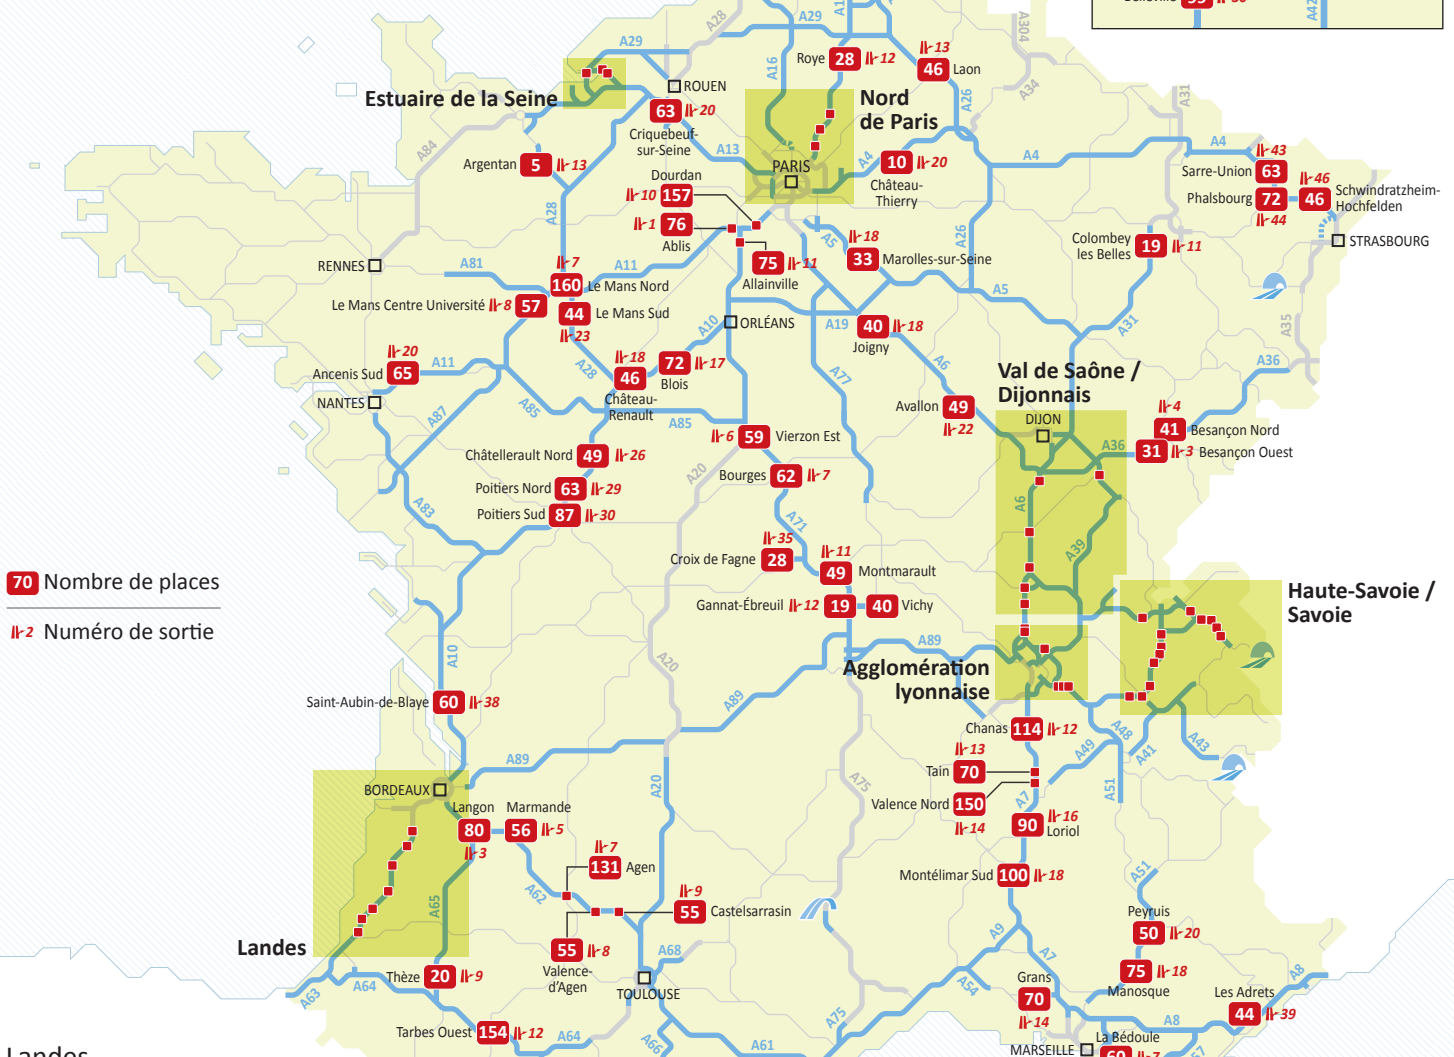

Les sites de covoiturage sur les autoroutes concédées

Estuaire de la Seine

Nord de Paris

Val de Saône / Dijonnais

Landes

Agglomération lyonnaise

Haute-Savoie / Savoie