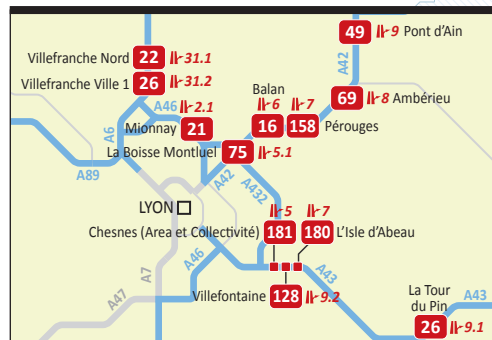

Les sites de covoiturage sur les autoroutes concédées

Val de Saône / Dijonnais

Estuaire de la Seine

Nord de Paris

70 Nombre de places

II-2 Numéro de sortie

Grenoble

Landes

Landes

Agglomération lyonnaise

Haute-Savoie / Savoie