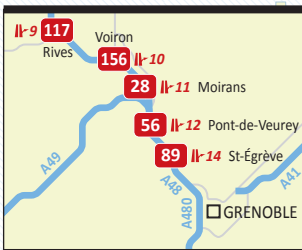

Les sites de covoiturage sur les autoroutes concédées

Val de Saône / Dijonnais

Estuaire de la Seine

Nord de Paris

70 Nombre de places

II-2 Numéro de sortie

Grenoble

Landes

Landes

Agglomération lyonnaise

Haute-Savoie / Savoie