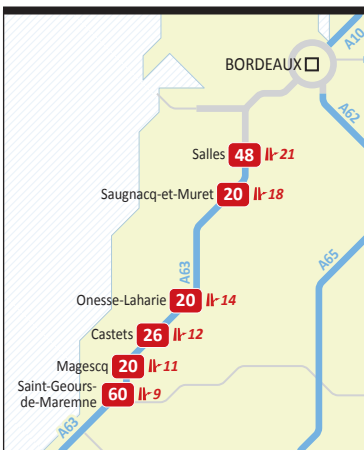

Les sites de covoiturage sur les autoroutes concédées

Val de Saône / Dijonnais

Estuaire de la Seine

Nord de Paris

70 Nombre de places

II-2 Numéro de sortie

Grenoble

Landes

Landes

Agglomération lyonnaise

Haute-Savoie / Savoie