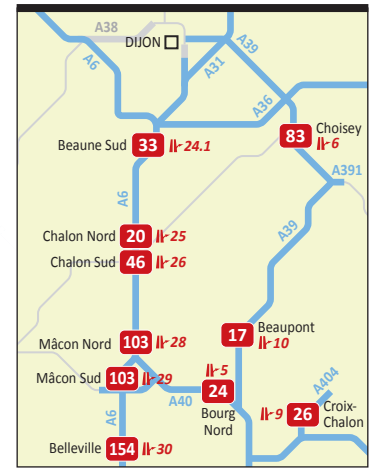

Les sites de covoiturage sur les autoroutes concédées

Val de Saône / Dijonnais

Estuaire de la Seine

Nord de Paris

70 Nombre de places

II-2 Numéro de sortie

Grenoble

Landes

Landes

Agglomération lyonnaise

Haute-Savoie / Savoie