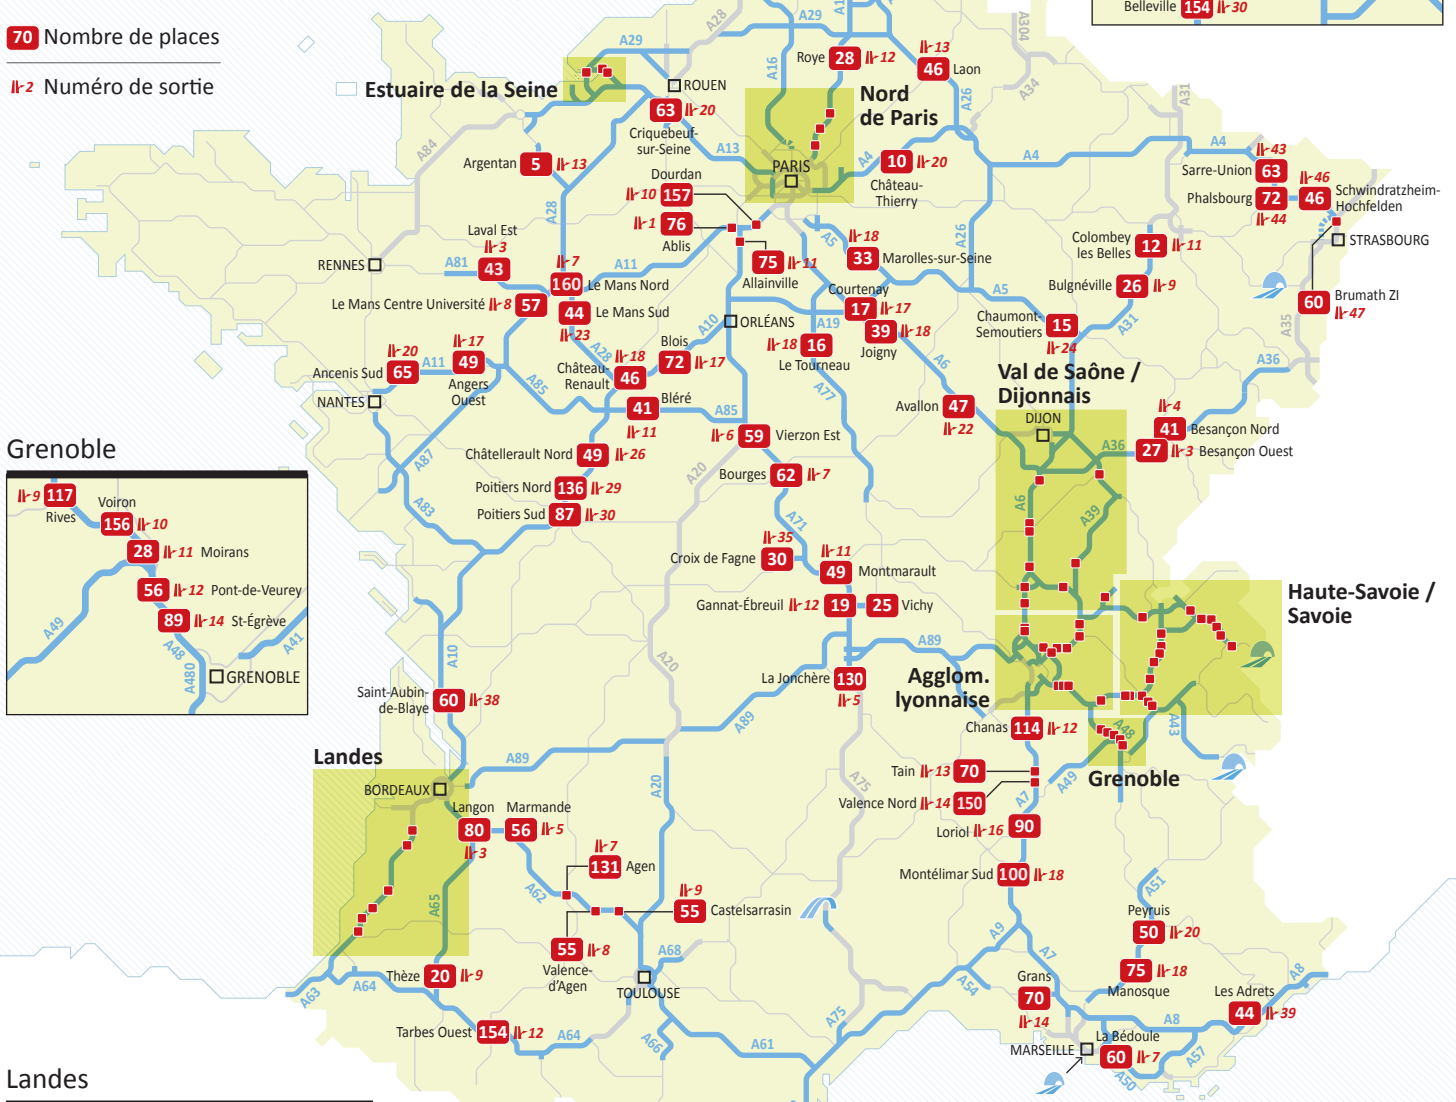

Les sites de covoiturage sur les autoroutes concédées

Val de Saône / Dijonnais

Estuaire de la Seine

Nord de Paris

70 Nombre de places

II-2 Numéro de sortie

Grenoble

Landes

Landes

Agglomération lyonnaise

Haute-Savoie / Savoie