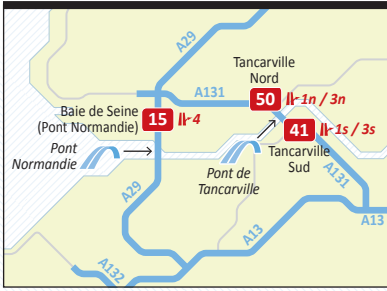

Les sites de covoiturage sur les autoroutes concédées

Val de Saône / Dijonnais

Estuaire de la Seine

Nord de Paris

70 Nombre de places

II-2 Numéro de sortie

Grenoble

Landes

Landes

Agglomération lyonnaise

Haute-Savoie / Savoie