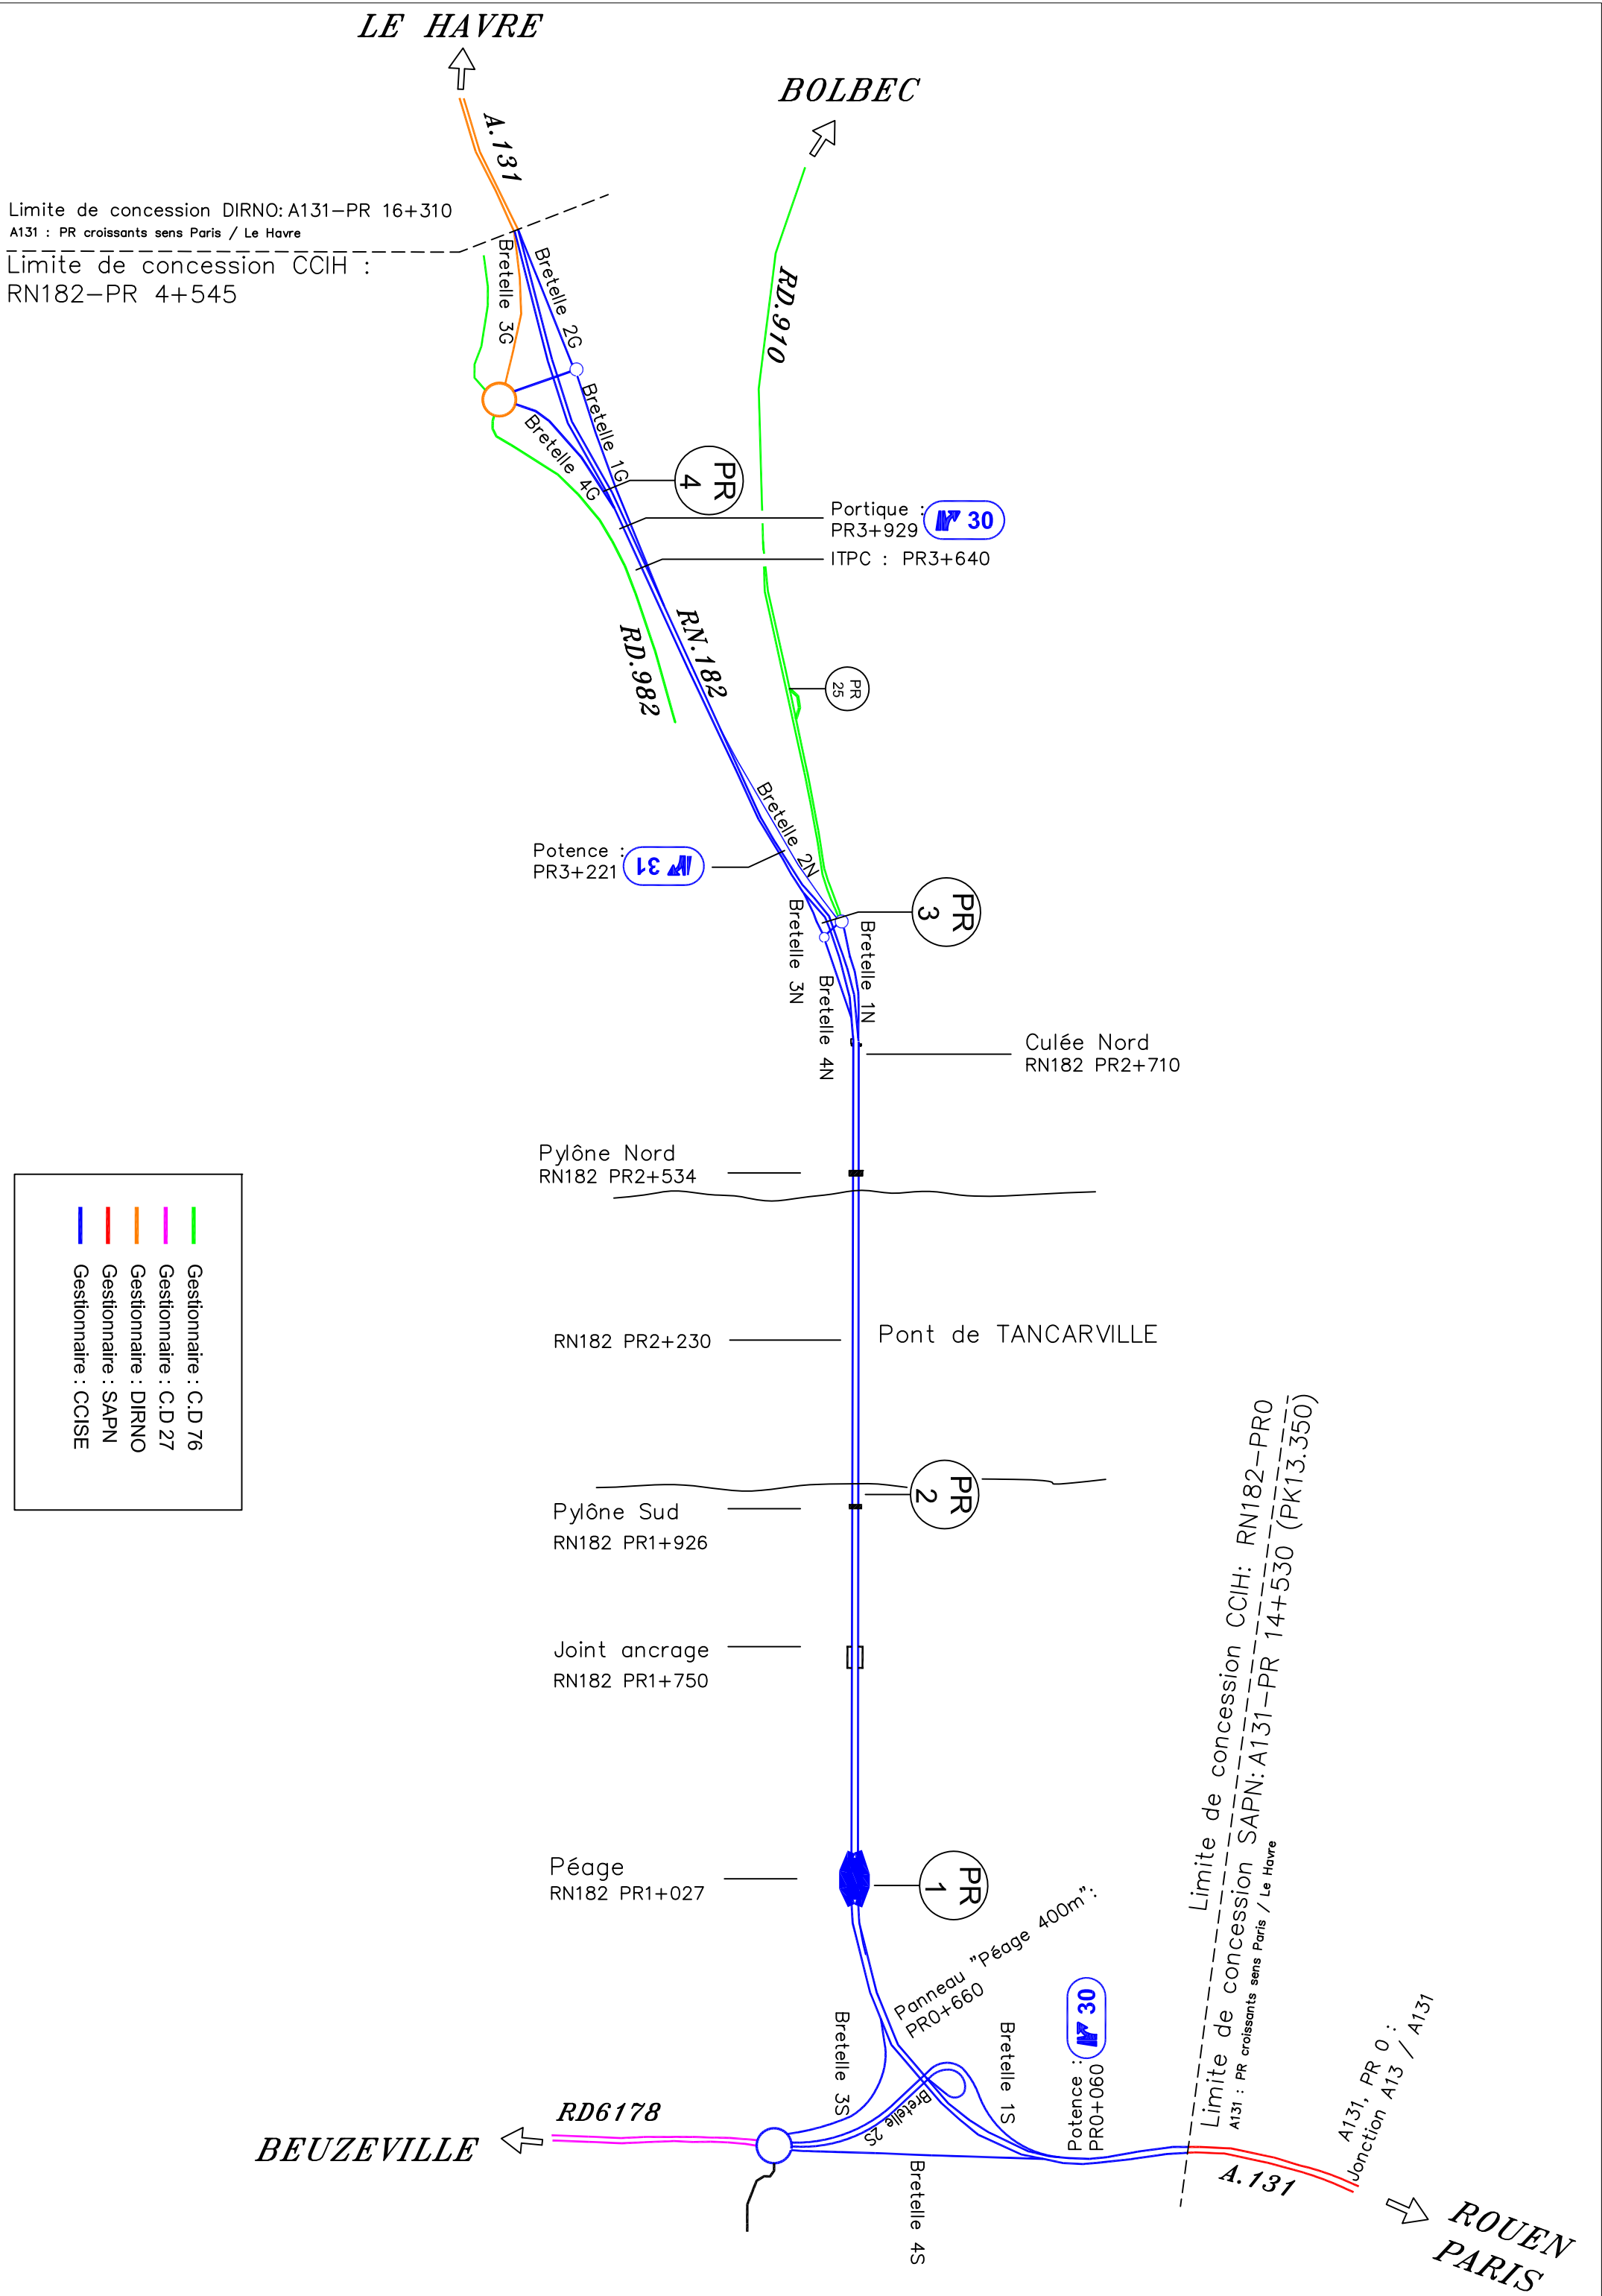

LE HAVRE

BOLBEC

Limite de concession DIRNO: A131-PR 16+310

A131 : PR croissants sens Paris / Le Havre

Limite de concession CCIH :

RN182-PR 4+545

Blue line	Gestionnaire : C.D 76
Red line	Gestionnaire : C.D 27
Orange line	Gestionnaire : DIRNO
Pink line	Gestionnaire : SAPN
Green line	Gestionnaire : CCISE

Limite de concession CCIH: RN182-PR0
 Limite de concession SAPN: A131-PR 14+530 (PK13.350)
 A131 : PR croissants sens Paris / Le Havre

A131, PR 0 :
 Jonction A13 / A131
 ROUEN
 PARIS